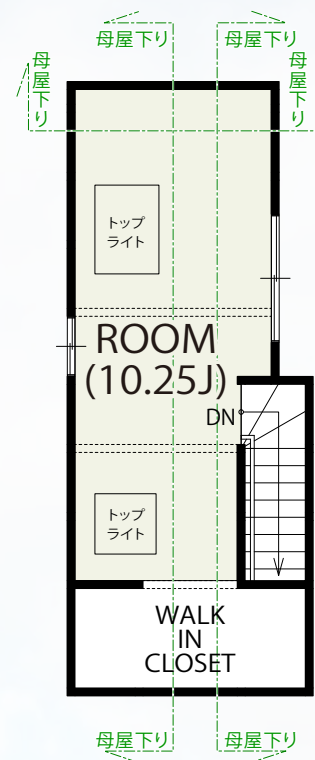

**1** FLOOR / 27.33㎡

**2** FLOOR / 26.73㎡

**3** FLOOR / 23.50㎡

面積表	
敷地面積	44.57㎡
1階床面積	27.33㎡
2階床面積	26.73㎡
3階床面積	23.50㎡
延床面積	77.56㎡