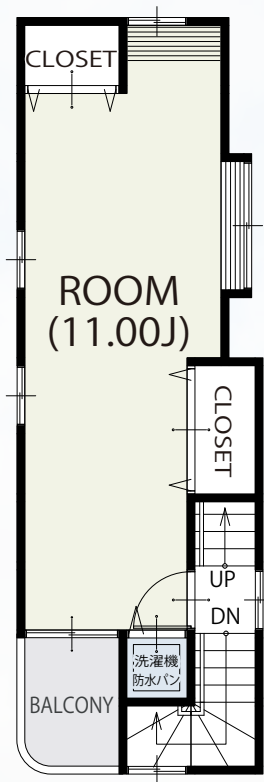

**1** FLOOR / 27.33㎡

**2** FLOOR / 26.73㎡

**3** FLOOR / 23.50㎡

面積表	
敷地面積	44.57㎡
1階床面積	27.33㎡
2階床面積	26.73㎡
3階床面積	23.50㎡
延床面積	77.56㎡