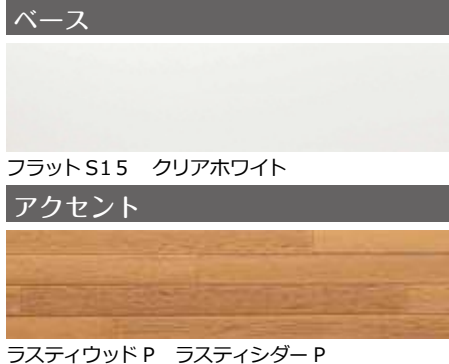

立体イメージ

キッチンイメージ

浴室イメージ

玄関ドア

型番：M17
カラー：マットブラック

外壁

フローリング

建具イメージ

住宅設備のCG 合成カラーイメージです。間取り・内装・家具・インテリアは本物件のものではありません。住宅設備詳細は別途仕様ページを参照してください。