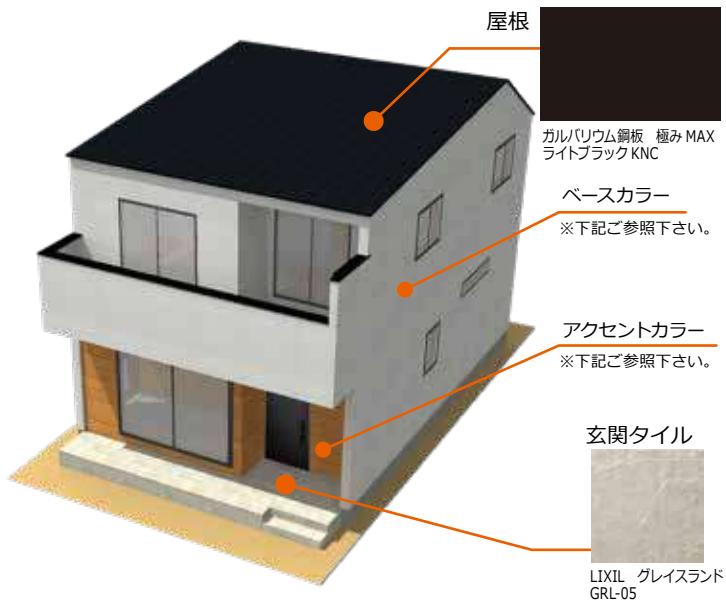

立体イメージ

キッチンイメージ

浴室イメージ

玄関ドア

型番：M17
カラー：マットブラック

外壁

フローリング

建具イメージ

住宅設備のCG 合成カラーイメージです。間取り・内装・家具・インテリアは本物件のものではありません。住宅設備詳細は別途仕様ページを参照してください。