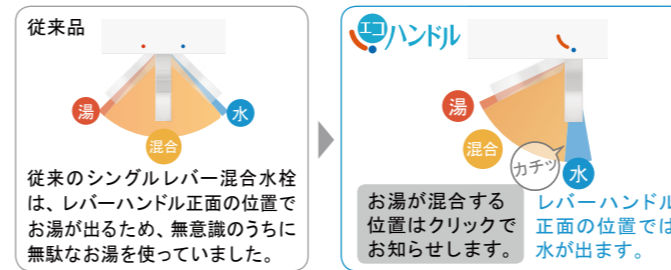

## ● キレイアップカウンター

バックガードがミラー下まであり洗面ボウルと一体成形になったキレイアップカウンター。つなぎ目などの凹凸がなく、飛び散った水滴をサッと拭き取れます。しかも洗面容量は16Lの大容量です。

キレイアップカウンター

バックガードまでの一体成形でお手入れ簡単。カウンターは仮置きスペースにピッタリ。奥行500mmとコンパクトなので動作スペースが広がります。

## ● エコハンドル

よく使う正面のハンドル位置で「水」を出す省エネ設計。