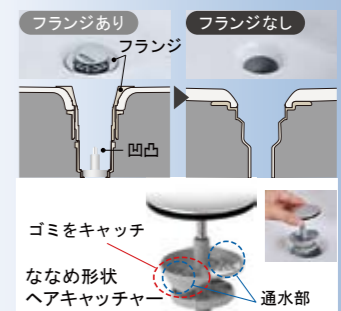

## ● エコハンドル

よく使う正面のハンドル位置で「水」を出す省エネ設計。

## ● キレイアップ水栓

上から水が出るキレイアップ水栓は、水栓まわりに水がたまらないのでお掃除簡単です。

キレイアップ水栓

吐水切替

シャワー吐水

ホース収納式

整流吐水

ホースを引き出して、ボウル手前に水を流すこともできます。

## ● 新てまなし排水口

排水口は水はけのよい大口径サイズ。汚れの溜まりやすいフランジと奥の凹凸をなくしてお掃除簡単です。新てまなし排水口

## ● 化粧台本体

引出タイプ  
VJHT-755SY

取り出したものがひと目で見つけられる引出収納がついたキャビネットです。

LIXILの環境への取組が業界トップランナーとして環境大臣より認定されました。

詳細はWEBをご確認ください

◆お願い  
・商品によっては、改良などにより仕様、寸法、カラーなどに多少の変更が生じる場合がございますのでご了承ください。  
・商品写真は印刷のため、現物と若干異なりますので、実際の商品見本でお確かめください。  
・商品写真は参考例です。実際に花瓶や小物を置かれる場合は、落下等の事故がないように取り扱いにご注意ください。  
・表示価格は、商品代のみメーカー希望小売価格で、取付費・工事費、消費税、セット写真の小物など別途ご負担をお願いいたします。  
・掲載内容及び写真・図版の無断転載はかたくお断りします。(許可なく転載・流用した場合、損害賠償が発生します。)