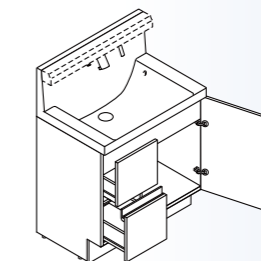

## ● キレイアップ水栓

上から水が出るキレイアップ水栓は、水栓まわりに水がたまらないのでお掃除簡単です。

キレイアップ水栓

吐水切替

シャワー吐水

ホース収納式

整流吐水

ホースを引き出して、ボウル手前に水を流すこともできます。

## ● 新てまなし排水口

排水口は水はけのよい大口径サイズ。汚れの溜まりやすいフランジと奥の凹凸をなくしてお掃除簡単です。新てまなし排水口

## ● 化粧台本体

引出タイプ  
VJHT-755SY

取り出したものがひと目で見つけられる引出収納がついたキャビネットです。

LIXILの環境への取組が業界トップランナーとして環境大臣より認定されました。

詳細はWEBをご確認ください

◆お願い  
・商品によっては、改良などにより仕様、寸法、カラーなどに多少の変更が生じる場合がございますのでご了承ください。  
・商品写真は印刷のため、現物と若干異なりますので、実際の商品見本でお確かめください。  
・商品写真は参考例です。実際に花瓶や小物を置かれる場合は、落下等の事故がないように取り扱いにご注意ください。  
・表示価格は、商品代のみメーカー希望小売価格で、取付費・工事費、消費税、セット写真の小物など別途ご負担をお願いいたします。  
・掲載内容及び写真・図版の無断転載はかたくお断りします。(許可なく転載・流用した場合、損害賠償が発生します。)