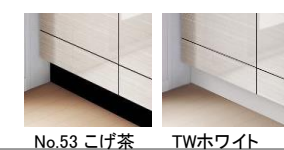

Door

メラミン化粧板(31色)

DAPコート(9色)

オレフィンシート(5色)

巾木カラー

No.53 こげ茶 TWホワイト

レール引手(標準)

【引手オプション】※他にもお選び頂けます。