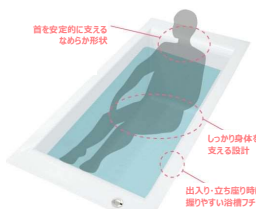

スクエア浴槽

デザイン性と心地よさの融合

首を安定的に支えるなめらかな形状
肩、背中を包み込むなめらかな形状
入浴感アップ
入浴感アップ
入浴感アップ

シャープな曲線で構成されたフォルムと、首、背中をやさしく支える設計を合わせ持っています。スタイリッシュな浴室空間を演出。

浴槽仕様 (共通)

魔法®じん浴槽®
(JIS高温熱浴槽標準)

※図はイメージです

ワンタッチ排水栓

追加加工あり

鏡

お掃除ラクラク鏡 縦長ミラー
(W298 × H950)