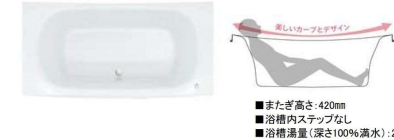

ベーシックグレード

ほっカラリ床

カウンター / 収納棚 / カウンター下収納棚

※収納棚のカラーは、カウンターにあわせて自動的に変更になります。

浴槽（FRPバス）／浴槽エプロン

ラウンド浴槽

クレイドル浴槽

スクエア浴槽