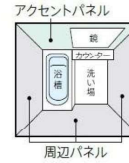

抗菌・防カビ仕様

タオル掛け / 窓枠

タオル掛け フリーサイズ窓枠
(L=400・角形・シルバー) (ホワイト)

●商品は印刷のため実際の色とは多少異なってまいります。●商品によっては、改良などにより仕様、寸法、カラーなどに変更が生じる場合がございます。●本紙掲載の写真はイメージとなります。ご発注の際は改めて、お見積り・カタログにて確認の程お願いいたします。

*運送料はおお客様のご負担となります。ご利用環境によって再生・廃棄できない場合があります

壁：アクセントプラン

正面アクセントプラン

カウンター側の正面に個性的なパネルを使い、
 表情豊かな空間に。

アクセントパネル

ハイグレードII

ハイグレードI

ベーシックグレード

周辺パネル

ベーシックグレード

ほっカラリ床

カウンター / 収納棚 / カウンター下収納棚

※収納棚のカラーは、カウンターにあわせて自動的に変更になります。

浴槽（FRPバス）／浴槽エプロン

ラウンド浴槽

クレイドル浴槽

スクエア浴槽