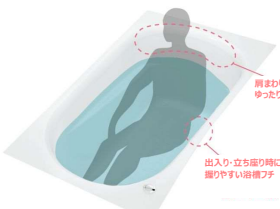

選べる浴槽 (FRPバス・3種類)

ラウンド浴槽

入浴感と節水の両立タイプ

肩まわりゆったり
入浴感アップ
出入り・立ち座り時に握りやすい浴槽フチ

高い節水効果を持ちながら、肩まわりゆったり入浴感を両立させました。